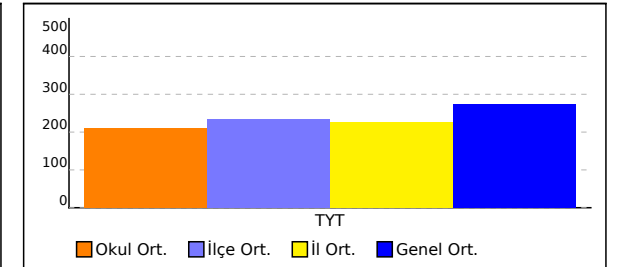

PUAN ORT. GÖRE KIYAS